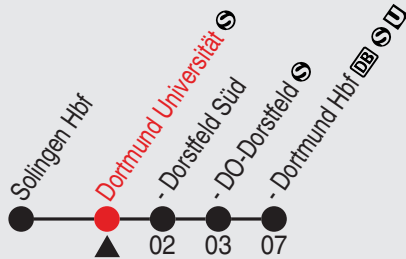

Fahrplan

Gültig ab 10.12.2017

Alle Angaben ohne Gewähr

472/98.2 DO-Universität 90S01A.w17 H

S1

Richtung: Dortmund Hbf

Haltestellen

Fahrzeit in Min.